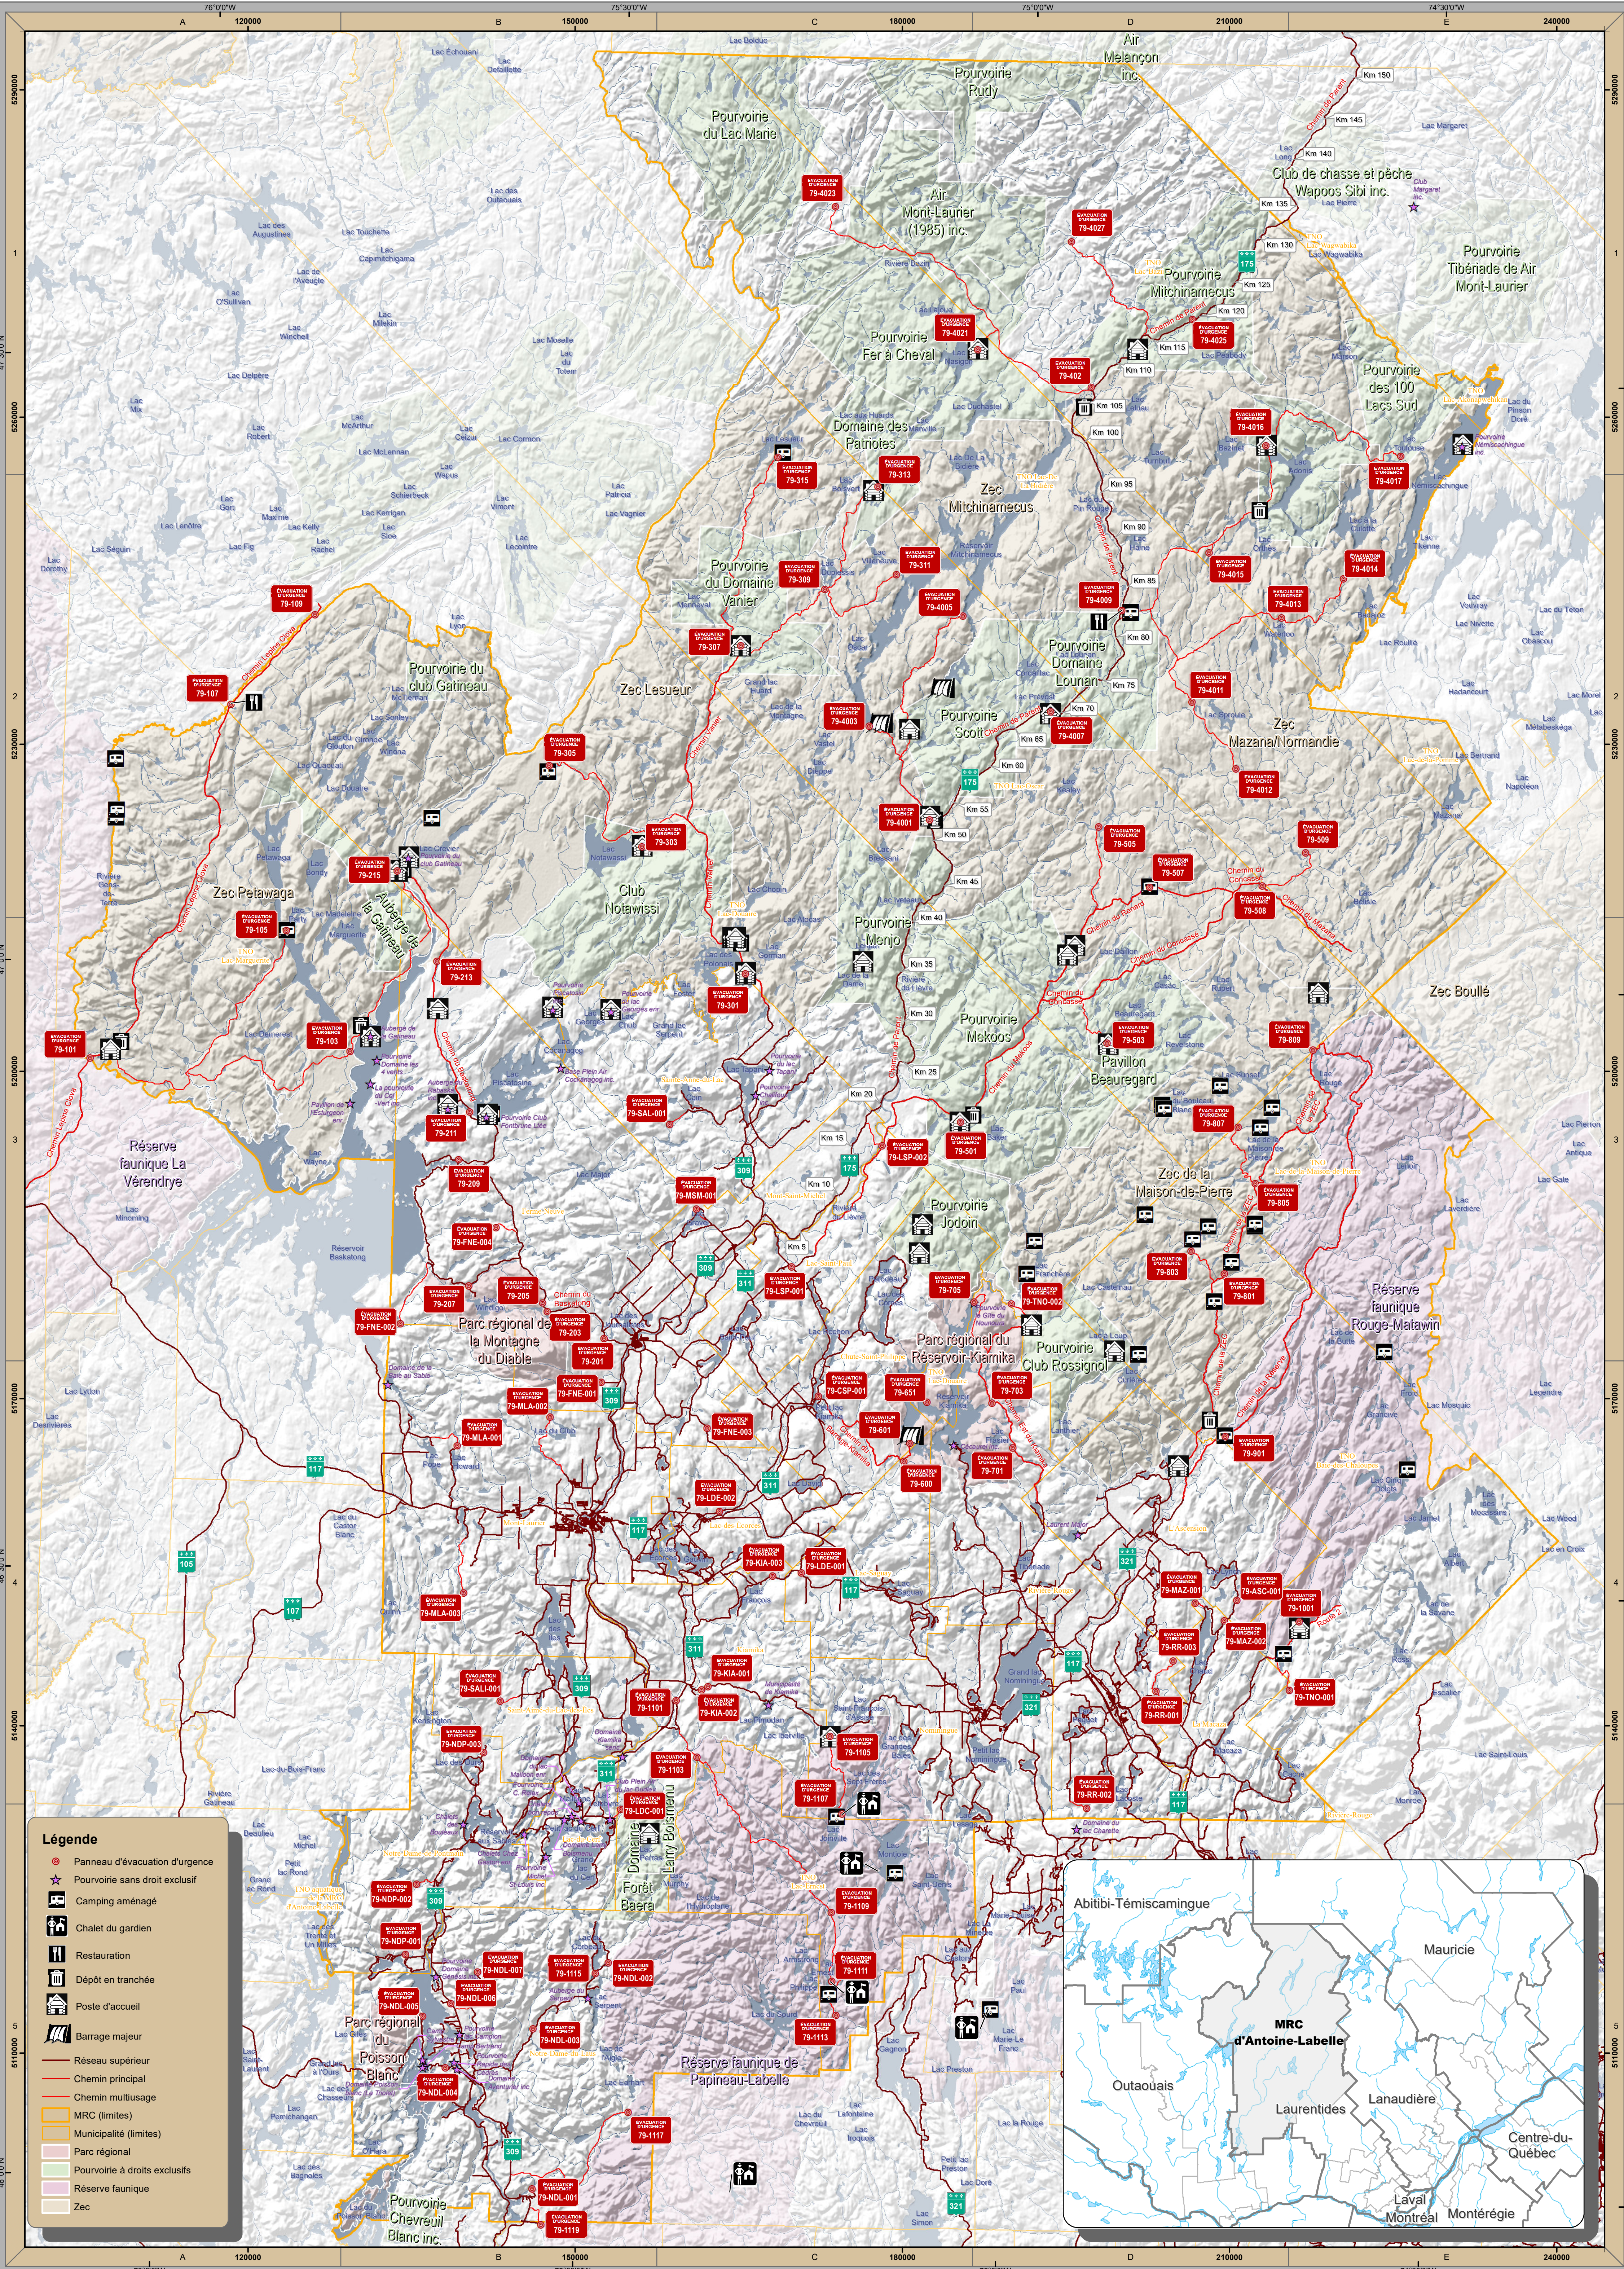

LOCALISATION DES PANNEAUX D'ÉVACUATION D'URGENCE EN MILIEU ISOLÉ DE LA MRC D'ANTOINE-LABELLE

Légende

- Panneau d'évacuation d'urgence
- Pourvoirie sans droit exclusif
- Camping aménagé
- Chalet de gardien
- Restauration
- Dépôt en tranchée
- Poste d'accueil
- Barrage majeur
- Réseau supérieur
- Chemin principal
- Chemin multiusage
- MRC (limites)
- Municipalité (limites)
- Parc régional
- Pourvoirie à droits exclusifs
- Réserve faunique
- Zec